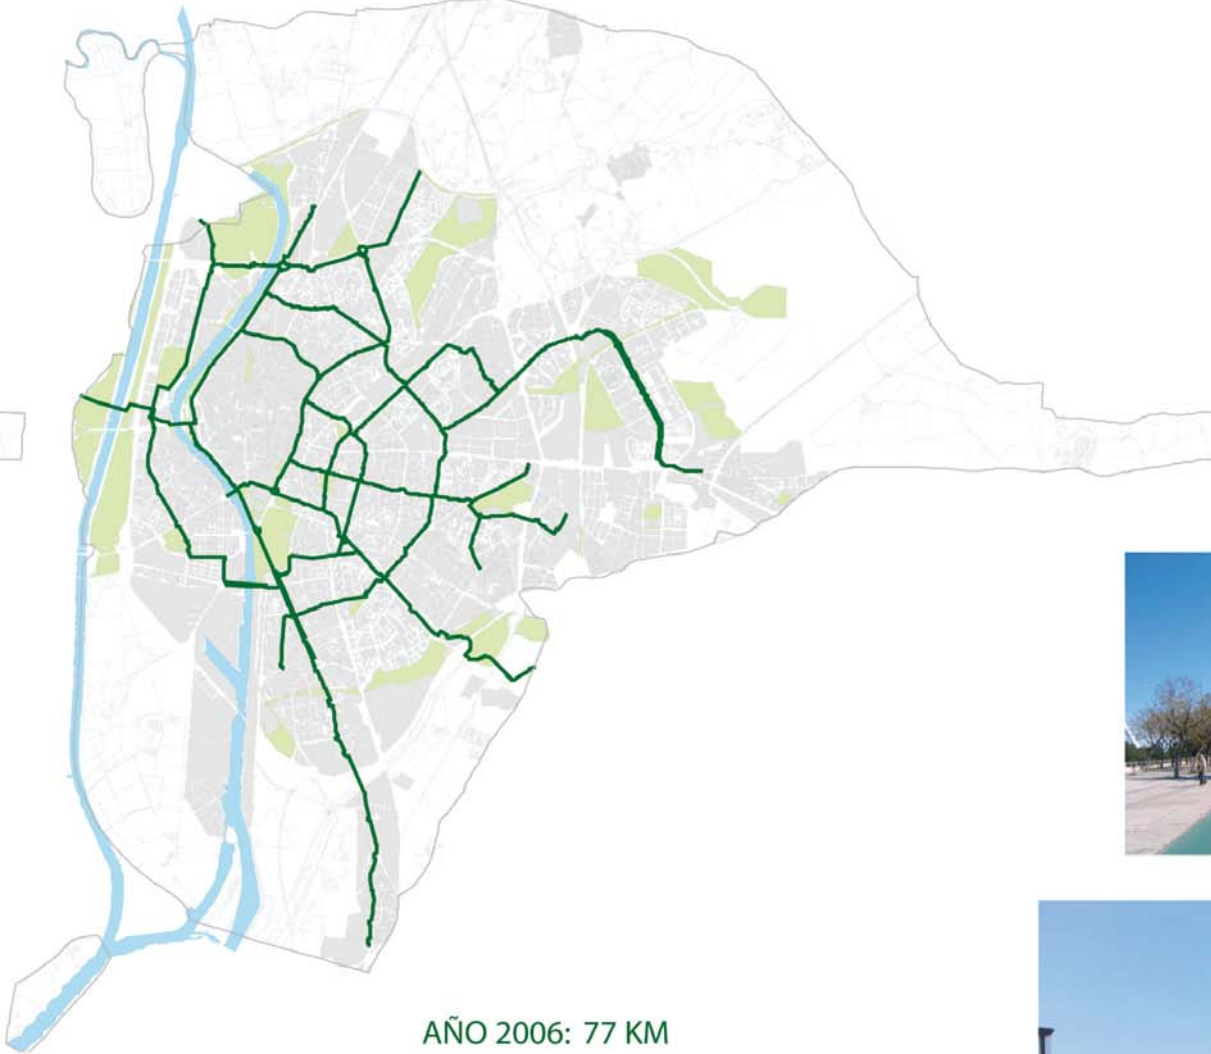

VIAS CICLISTAS DE SEVILLA 2.004-2.010

AÑO 2004: 12 KM

AÑO 2006: 77 KM

AÑO 2008: 92 KM

AÑO 2010: 120 KM