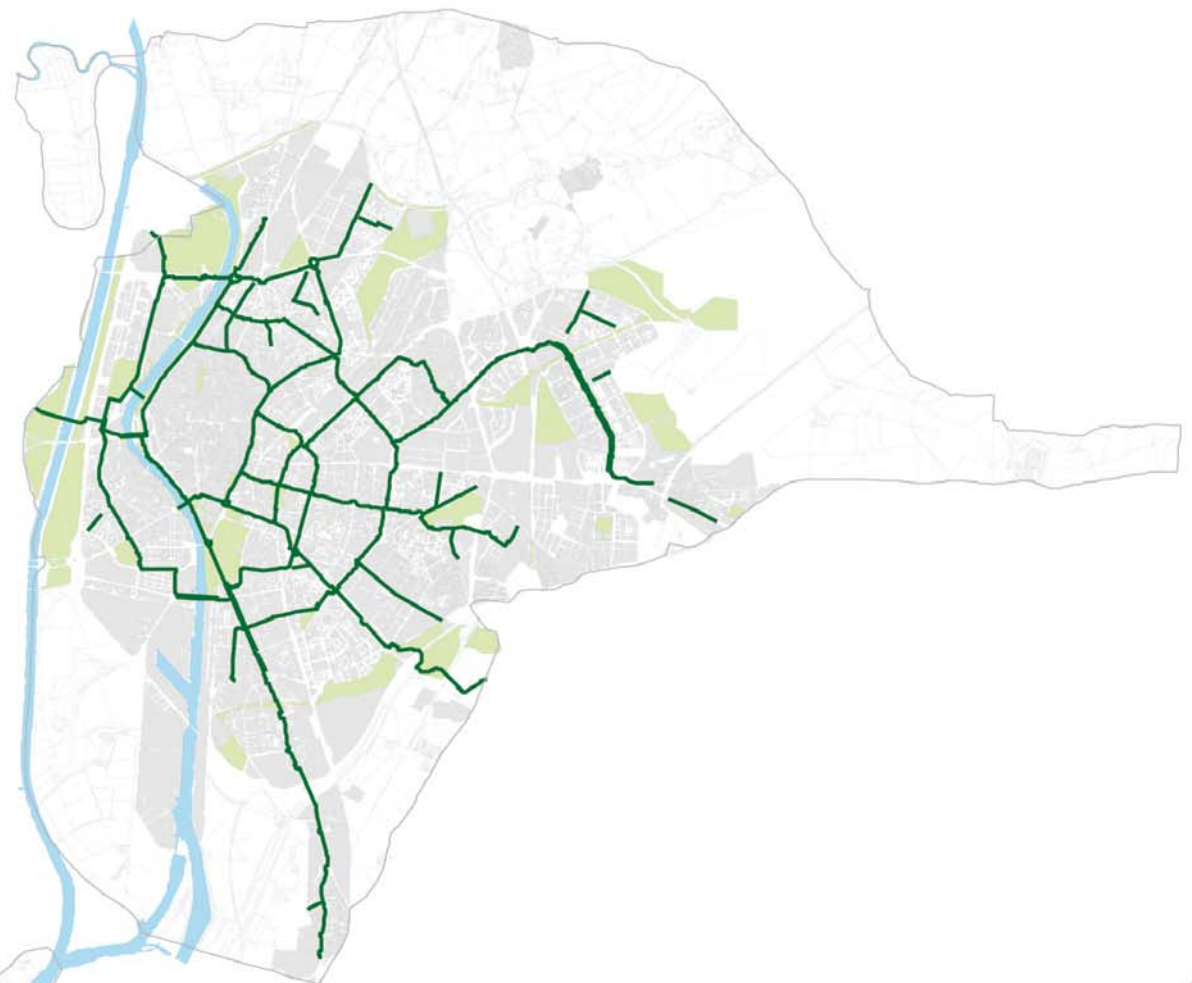

VIAS CICLISTAS DE SEVILLA 2.004-2.010

AÑO 2004: 12 KM

AÑO 2006: 77 KM

AÑO 2008: 92 KM

AÑO 2010: 120 KM