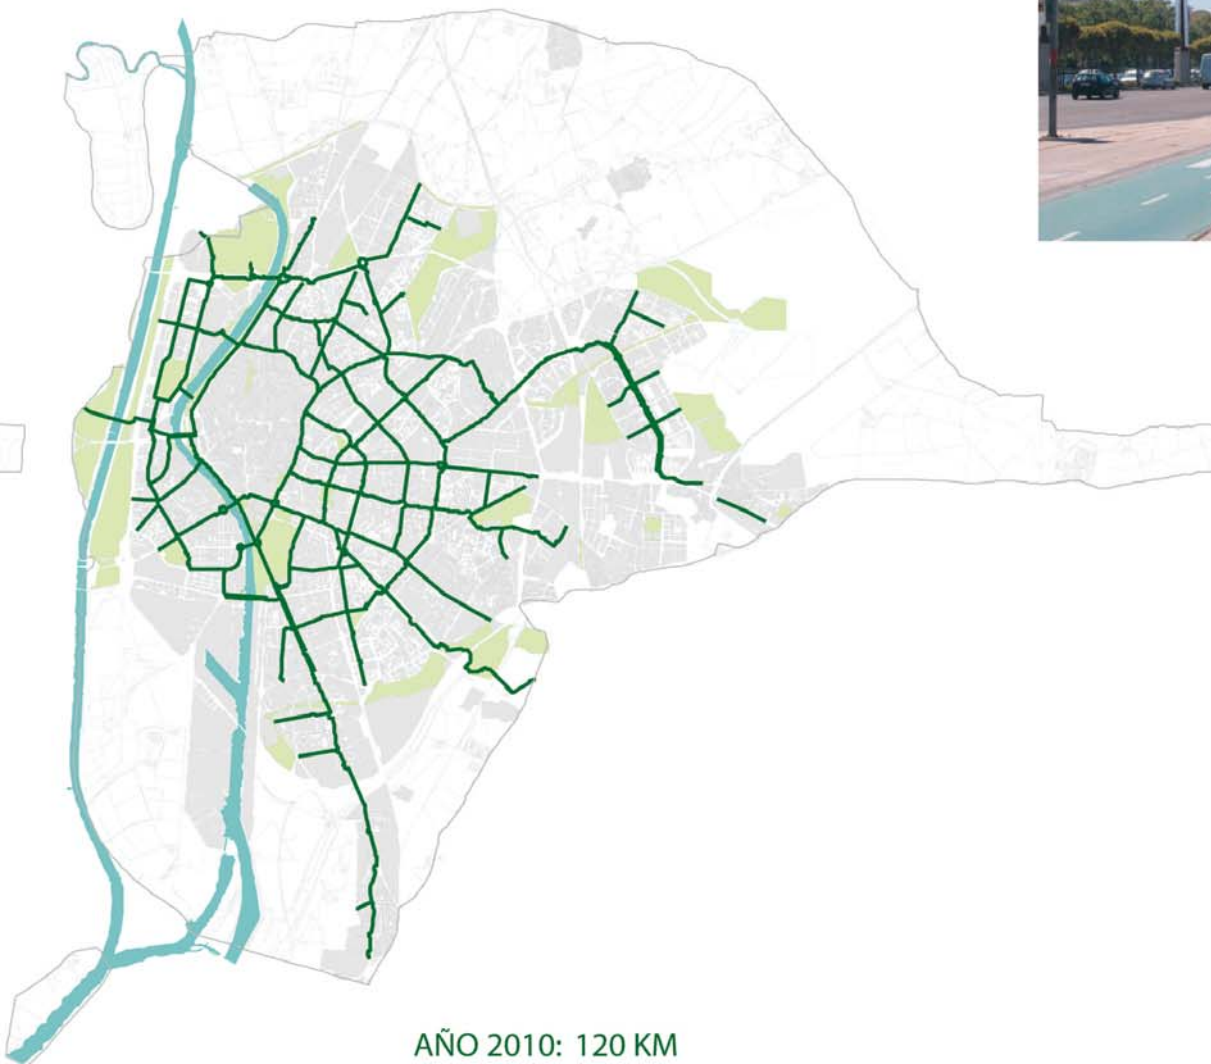

VIAS CICLISTAS DE SEVILLA 2.004-2.010

AÑO 2004: 12 KM

AÑO 2006: 77 KM

AÑO 2008: 92 KM

AÑO 2010: 120 KM