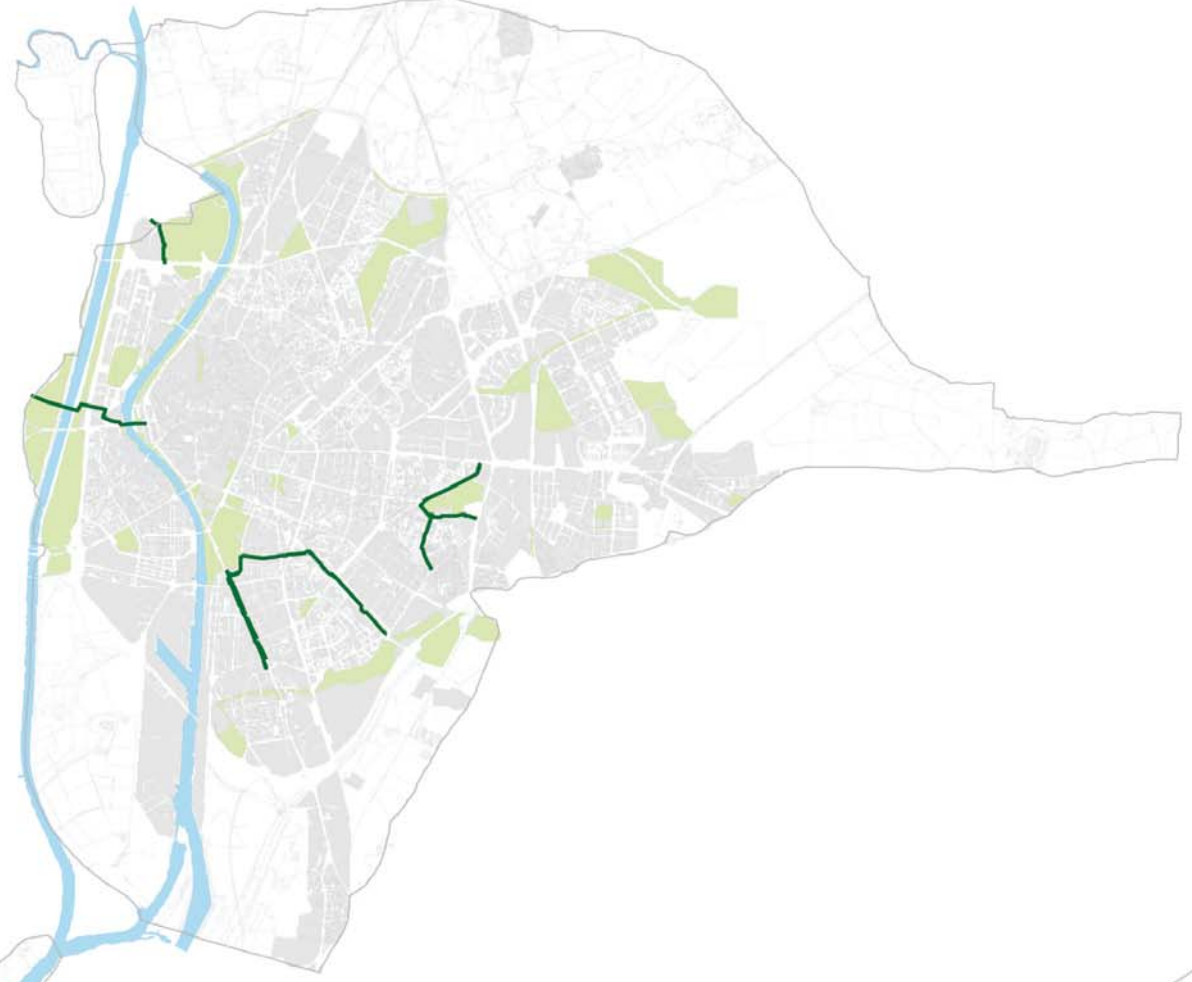

VIAS CICLISTAS DE SEVILLA 2.004-2.010

AÑO 2004: 12 KM

AÑO 2006: 77 KM

AÑO 2008: 92 KM

AÑO 2010: 120 KM