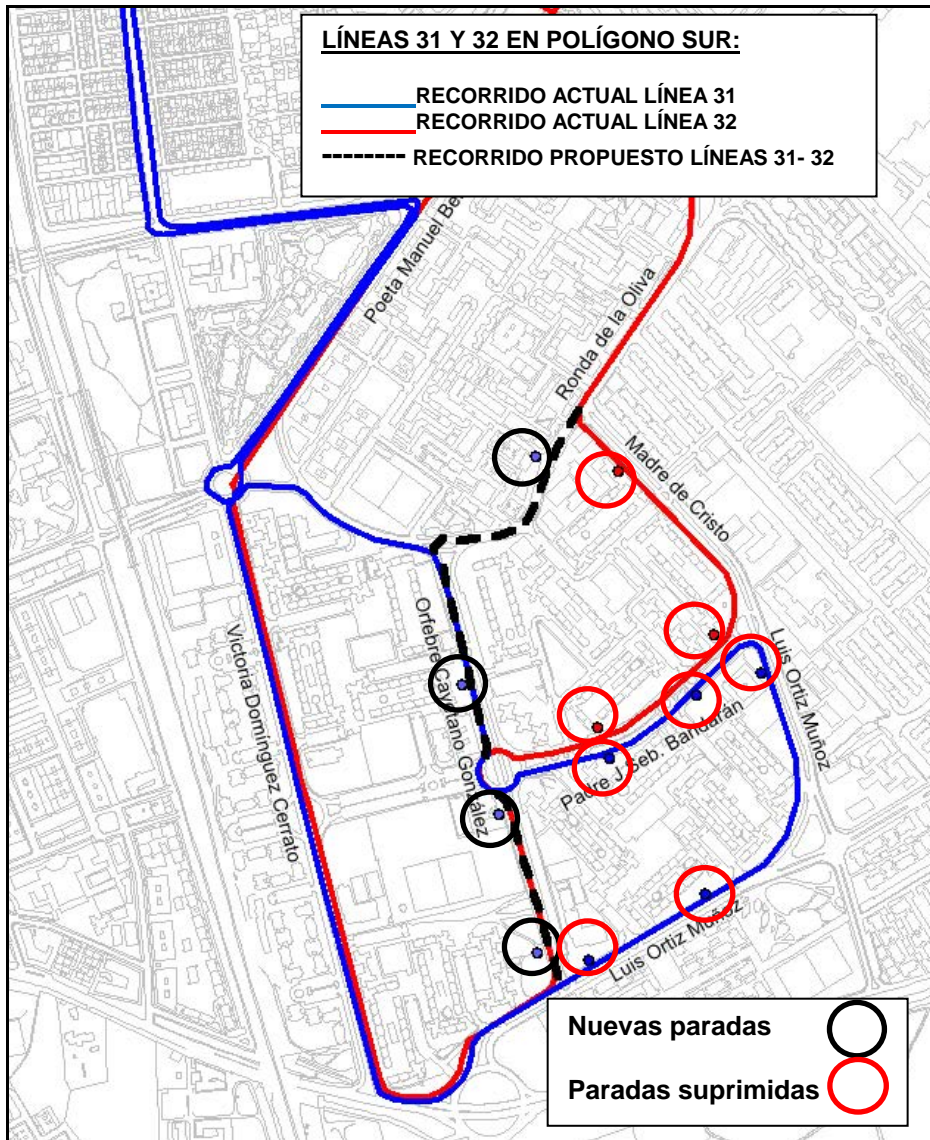

**MODIFICACIÓN PROVISIONAL  
DE RECORRIDO DE LAS LÍNEAS 31 Y 32  
EN EL POLÍGONO SUR**

**COMO CONSECUENCIA DEL REQUERIMIENTO DE LA INSPECCIÓN PROVINCIAL DE TRABAJO Y SEGURIDAD SOCIAL DE SEVILLA, MOTIVADA POR LA REITERACIÓN DE LOS APEDREAMIENTOS A LOS VEHÍCULOS DE LAS LÍNEAS 31 Y 32 EN LAS CALLES PADRE JOSÉ SEBASTIÁN BANDARÁN Y LUIS ORTIZ MUÑOZ, DICHAS LÍNEAS DEJAN DE CIRCULAR DE FORMA PROVISIONAL POR LAS CITADAS CALLES.**

**DESDE EL MIÉRCOLES 29 DE NOVIEMBRE REALIZARÁN EL RECORRIDO ALTERNATIVO POR LA CALLE ORFEBRE CAYETANO GONZÁLEZ, SEGÚN CROQUIS ADJUNTO.**

**QUEDAN SUPRIMIDAS LAS PARADAS DE:**

- LÍNEA 31, EN JOSÉ SEBASTIÁN BANDARÁN Y LUIS ORTIZ MUÑOZ.**
- LÍNEA 32, EN MADRE DE CRISTO Y PADRE JOSÉ SEBASTIÁN BANDARÁN.**