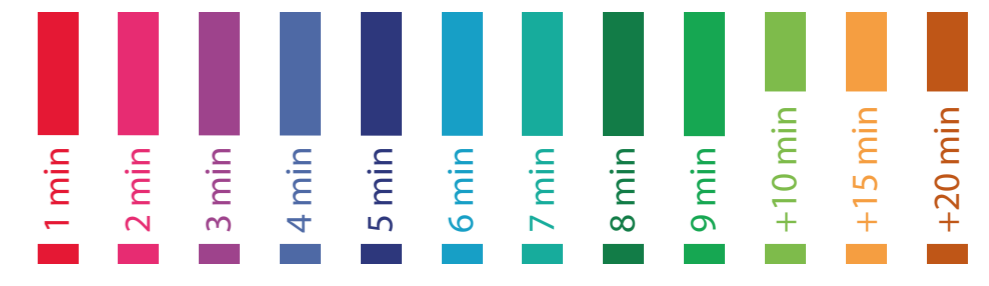

# metrominuto Sevilla

## Distancias y tiempos caminando

Tiempo para caminar por la ciudad en base a una velocidad media de 5 km/h. Un cálculo del trayecto, distancia y tiempo aproximado que le llevará recorrerlo.

- UBICACIÓN
- 🚔 POLICÍA
- 🎓 EDUCACIÓN
- 🏃 DEPORTE
- 🏥 SALUD
- 🏛️ AYUNTAMIENTO
- 🌳 PARQUES
- 🌊 RÍO
- P PARKING
- 🏟️ ESTADIO
- M ESTACIÓN METRO
- MC METROCENTRO
- 🚏 ESTACIÓN BUS
- 🚆 ESTACIÓN TREN
- C CERCANÍAS