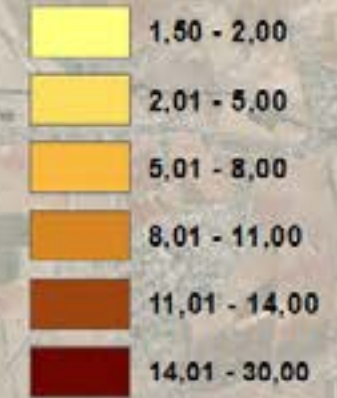

EXTRANJEROS RESPECTO A POBLACIÓN RESIDENTE

PRESIÓN MIGRATORIA (tantos por cien)

BARRIOS DISTRITO 1. CASCO ANTIGUO 1. Alfalfa 2. Arenal 3. Encarnación, Regina 4. Feria 5. Museo 6. San Bartolomé 7. San Gil 8. San Julián 9. San Lorenzo 10. San Vicente 11. Santa Catalina 12. Santa Cruz	30. Pino Flores 31. Pio XII 32. Polígono Norte 33. Retiro Obrero 34. Santa Justa y Rufina. Parque Miraflores 35. Santa María de Ordás, San Nicolás 36. Villegas	58. El Prado. Parque María Luisa 59. Felipe II. Los Diez Mandamientos 60. Giralda Sur 61. Huerta de la Salud 62. La Oliva 63. Las Letanías 64. Polígono Sur 65. Tabladilla. La Estrella 66. Tiro de Línea. Santa Genoveva	BARRIOS DISTRITO 8. SAN PABLO.SANTA JUSTA 85. Árbol Gordo 86. El Fontanal. María Auxiliadora. Carretera Carmona 87. Huerta de Santa Teresa 88. La Corza 89. Las Huertas 90. San Carlos. Tartessos 91. San José Obrero 92. San Pablo A y B 93. San Pablo C 94. San Pablo D y E 95. Santa Clara 96. Zodiaco
BARRIOS DISTRITO 2. MACARENA 13. Begofía. Santa Catalina 14. Campos de Soria 15. Cisneo Alto. Santa María de Gracia 16. Cruz Roja. Capuchinos 17. Doctor Barraquer. Grupo Renfe. Policlínico 18. El Carmen 19. El Cerezo 20. El Rocío 21. El Torrejón 22. Hermandades. La Carrasca 23. La Barzola 24. La Palmilla. Doctor Marañón 25. La Paz.Las Golondrinas 26. Las Avenidas 27. León XIII. Los Naranjos 28. Los Príncipes. La Fontanil 29. Macarena Tres Huertas. Macarena Cinco	BARRIOS DISTRITO 3. NERVION 37. Ciudad Jardín 38. Huerta del Pilar 39. La Buhaira 40. La Calzada 41. La Florida 42. Nervión 43. San Bernardo 44. San Roque	BARRIOS DISTRITO 6. TRIANA 67. Barrio León 68. El Tardón, El Carmen 69. Triana Casco Antiguo 70. Triana Este 71. Triana Oeste	BARRIOS DISTRITO 9. ESTE 97. Colores, Entreparkes 98. Palacio de Congresos, Urbadiez, Entreparkes 99. Parque Alcosa. Jardines del Edén 100. Torreblanca
BARRIOS DISTRITO 4. CERRO-AMATE 45. Amate 46. El Cerro 47. Juan XXIII 48. La Plata 49. Los Pájaros 50. Palmete 51. Rochelambert 52. Santa Aurelia. Cantábrico. Atlántico. La Romería	BARRIOS DISTRITO 5. SUR 53. Avenida de la Paz 54. Bami 55. El Junca. Hispalis 56. El Plantinar 57. El Porvenir	BARRIOS DISTRITO 7. NORTE 72. Aeropuerto Viejo 73. Barriada Pino Montano 74. Consolación 75. El Gordillo 76. La Bachillera 77. Las Almenas 78. Las Naciones. Parque Atlántico. Las Dalias 79. Los Arcos 80. Los Carteros 81. San Diego 82. San Jerónimo 83. San Matías 84. Valdezorras	BARRIOS DEL DISTRITO 10. BELLAVISTA. LA PALMERA 101. Barriada de Pineda 102. Bellavista 103. Elcano.Bermejales 104. Helipólis 105. Pedro Salvador. Las Palmeritas. Guadaira 106. Sector Sur. La Palmera. Reina Mercedes
BARRIOS DISTRITO 11. LOS REMEDIOS 107. Los Remedios 108. Tablada			