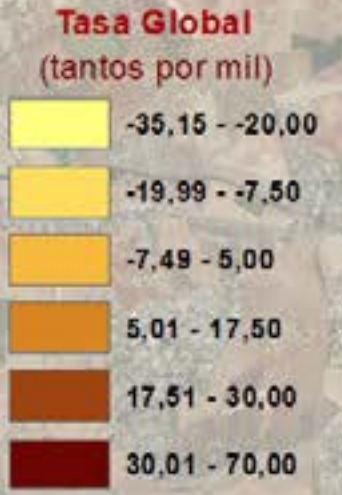

Relación entre el saldo conjunto de migraciones y cambios de domicilio y la población media del período

<p>BARRIOS DISTRITO 1. CASCO ANTIGUO</p> <p>1. Alfalfa 2. Arenal 3. Encarnación. Regina 4. Feria 5. Museo 6. San Bartolomé 7. San Gil 8. San Julián 9. San Lorenzo 10. San Vicente 11. Santa Catalina 12. Santa Cruz</p> <p>BARRIOS DISTRITO 2. MACARENA</p> <p>13. Begoña. Santa Catalina 14. Campos de Soria 15. Cisneo Alto. Santa María de Gracia 16. Cruz Roja. Capuchinos 17. Doctor Barraquer. Grupo Renfe. Policlínico 18. El Carmen 19. El Cerezo 20. El Rocío 21. El Torrejón 22. Hermandades. La Carrasca 23. La Barzola 24. La Palmilla. Doctor Marañón 25. La Paz. Las Golondrinas 26. Las Avenidas 27. León XIII. Los Naranjos 28. Los Príncipes. La Fontañil 29. Macarena Tres Huertas. Macarena Cinco</p>	<p>30. Pino Flores 31. Pio XII 32. Polígono Norte 33. Retiro Obrero 34. Santa Justa y Rufina. Parque Miraflores 35. Santa María de Ordás. San Nicolás 36. Villegas</p> <p>BARRIOS DISTRITO 3. NERVION</p> <p>37. Ciudad Jardín 38. Huerta del Pilar 39. La Buhaira 40. La Calzada 41. La Florida 42. Nervión 43. San Bernardo 44. San Roque</p> <p>BARRIOS DISTRITO 4. CERRO-AMATE</p> <p>45. Amate 46. El Cerro 47. Juan XXIII 48. La Plata 49. Los Pájaros 50. Palmete 51. Rochelambert 52. Santa Aurelia. Cantábrico. Atlántico. La Romería</p> <p>BARRIOS DISTRITO 5. SUR</p> <p>53. Avenida de la Paz 54. Bami 55. El Juncal. Hispalis 56. El Plantinar 57. El Porvenir</p>	<p>58. El Prado. Parque María Luisa 59. Felipe II. Los Diez Mandamientos 60. Giralda Sur 61. Huerta de la Salud 62. La Oliva 63. Las Letanias 64. Polígono Sur 65. Tabladilla. La Estrella 66. Tiro de Línea. Santa Genoveva</p> <p>BARRIOS DISTRITO 6. TRIANA</p> <p>67. Barrio León 68. El Tardón. El Carmen 69. Triana Casco Antiguo 70. Triana Este 71. Triana Oeste</p> <p>BARRIOS DISTRITO 7. NORTE</p> <p>72. Aeropuerto Viejo 73. Barriada Pino Montano 74. Consolación 75. El Gordillo 76. La Bachillera 77. Las Almenas 78. Las Naciones. Parque Atlántico. Las Dalias 79. Los Arcos 80. Los Carteros 81. San Diego 82. San Jerónimo 83. San Matías 84. Valdezorras</p>	<p>BARRIOS DISTRITO 8. SAN PABLO. SANTA JUSTA</p> <p>85. Árbol Gordo 86. El Fontanal. María Auxiliadora. Carretera Carmona 87. Huerta de Santa Teresa 88. La Corza 89. Las Huertas 90. San Carlos. Tartessos 91. San José Obrero 92. San Pablo A y B 93. San Pablo C 94. San Pablo D y E 95. Santa Clara 96. Zodiaco</p> <p>BARRIOS DISTRITO 9. ESTE</p> <p>97. Colores. Entrepárques 98. Palacio de Congresos. Urbadiez. Entrepuentes 99. Parque Alcosa. Jardines del Edén 100. Torreblanca</p> <p>BARRIOS DEL DISTRITO 10. BELLAVISTA. LA PALMERA</p> <p>101. Barriada de Pineda 102. Bellavista 103. Elcano. Bermejales 104. Heliópolis 105. Pedro Salvador. Las Palmeritas. Guadaira 106. Sector Sur. La Palmera. Reina Mercedes</p> <p>BARRIOS DISTRITO 11. LOS REMEDIOS</p> <p>107. Los Remedios 108. Tablada</p>
---	---	---	---